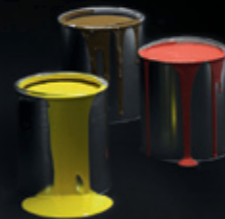

4 MINI COOLBAG

냉각기능을 갖춘 쿨백은 여행 필수품으로 적합합니다. 언제, 어디서나 간편하게 시원한 음료를 즐길 수 있습니다.

82 29 0 432 493 ₩235,800

LOADS BETTER.

공간을 재창조 하십시오. 완벽한 실용성을 갖춘 변화무쌍한 오리지널 MINI 액세서리로 새로운 공간을 만나십시오.

ORIGINAL MINI ACCESSORIES. EXTERIOR DESIGN.