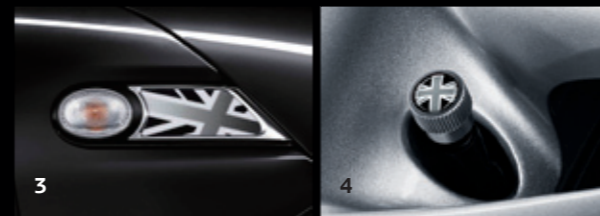

블랙 라인의 후면 라이트 패키지는 더욱 인상적인 스타일의 MINI를 만들어냅니다. 블랙 베젤은 전면 헤드라이트에도 사용할 수 있습니다.

Cooper, Cooper D	63 21 2 223 602	₩598,200
Cooper S, Cooper SD	63 21 2 221 487	₩598,200

*MINI, MINI Convertible, MINI Coupe, MINI Roadster 적용.